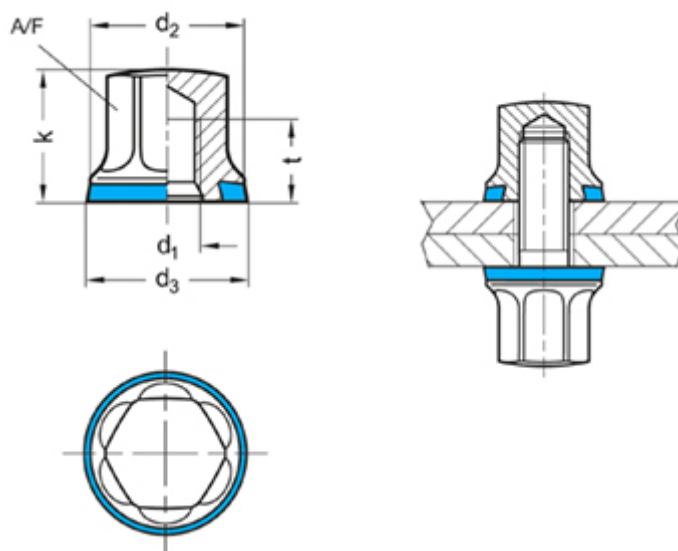

Varenummer: 201580M8MTE
Beskrivelse: E+G Møtrik GN 1580-M8-MT-E
Hygiejnisk design EPDM

Mål

A/F	= 13
d1	= M8
d2	= 18
d3	= 18.8
k	= 14.5
t min	= 9.5
Vægt i (g)	= 13